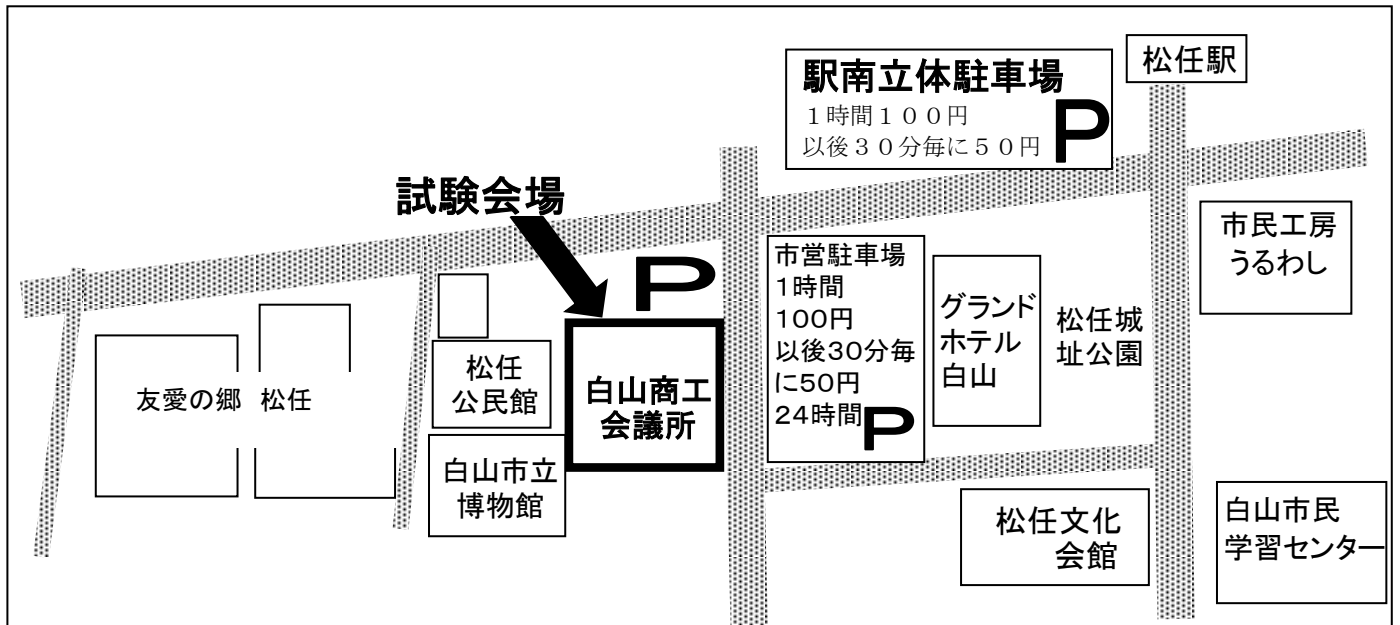

日商簿記検定試験会場および駐車場 ご 案 内

試験会場の白山商工会議所前駐車場は、駐車台数に限りがございますので、松任駅南立体駐車場ならびに周辺の公共駐車場をご利用ください。（※駐車料金は各自にてご負担下さい。減免はありません）